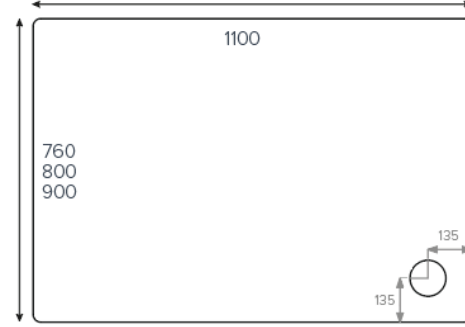

Rating: Class 2

RISER KIT

Kit Number	Description	Shape	Compatible Sizes
3		Rectangular	Up to 1200 x 900
6		Rectangular	Up to 1800 x 1000

Leg Cross Section

Leg Detail

- 45mm High
- Internal Depth 10-25mm
- Shoulder Width 52mm
- Leg Adjustment 87-140mm

Rectangle

- ③ 1000x700mm
- ③ 1000x800mm
- ③ 1000x760mm
- ③ 1000x900mm

Rectangle

- ③ 1100x760mm
- ③ 1100x900mm
- ③ 1100x800mm

Rectangle

- ③ 1200x700mm
- ③ 1200x800mm
- ③ 1200x760mm
- ③ 1200x900mm
- ⑥ 1300x800mm

1400

Rectangle

- ⑥ 1400x700mm
- ⑥ 1400x800mm
- ⑥ 1400x900mm

1500

Rectangle

- ⑥ 1500x700mm
- ⑥ 1500x760mm
- ⑥ 1500x800mm
- ⑥ 1500x900mm

1600

Rectangle

- ⑥ 1600x700mm
- ⑥ 1600x760mm
- ⑥ 1600x800mm
- ⑥ 1600x900mm

1700 / 1800

Rectangle

- ⑥ 1700x700mm
- ⑥ 1700x760mm
- ⑥ 1700x800mm
- ⑥ 1700x900mm
- ⑥ 1800x800mm

NABIS - RECTANGLE SHOWER TRAYS

PRODUCT CODE	SURFACE TYPE	SIZE
E14173	ANTI-SLIP	1700 X 800
E14172		1700 X 760
E14171		1700 X 700
E14170		1600 X 700
E14169		1400 X 900
E14168		1400 X 800
E14167		1200 X 900
E14166		1200 X 800
E14165		1200 X 760
E14164		1100 X 800
E14163		1000 X 900
E14162		1000 X 800
E14161		1000 X 700
E14160		900 X 760
E14141	STANDARD	1800 X 800
E14140		1700 X 900
E14139		1700 X 800
E14138		1700 X 760
E14137		1700 X 700
E14136		1600 X 800
E14135		1600 X 700
E14134		1500 X 800
E14133		1400 X 900
E14132		1400 X 800
E14131		1400 X 700
E14130		1200 X 900
E14129		1200 X 800
E14128		1200 X 760
E14127		1200 X 700
E14126		1100 X 800
E14125		1000 X 900
E14124		1000 X 800
E14123		1000 X 700
E14122		900 X 800
E14121	900 X 760	
E14120	800 X 700	