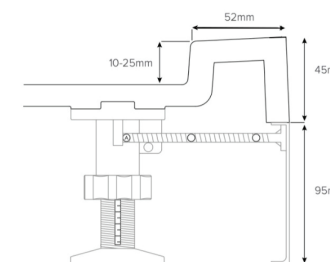

Product Type: Sanitary Ware

Construction: Stonecast Resin

Colour: Gloss White

Outlet Diameter: 90mm

Outlet Flange Diameter: 115mm

Product Height: 45mm

Fitting: Installation Instructions Included

AVAILABLE OPTIONS

Rating: Class 2

RISER KIT

Kit Number	Description	Shape	Compatible Sizes
3		Rectangular	Up to 1200 x 900
6		Rectangular	Up to 1800 x 1000

Leg Cross Section

Leg Detail

- 45mm High
- Internal Depth 10-25mm
- Shoulder Width 52mm
- Leg Adjustment 87-140mm

Rectangle

- ③ 1000x700mm
- ③ 1000x800mm
- ③ 1000x760mm
- ③ 1000x900mm

Rectangle

- ③ 1100x760mm
- ③ 1100x900mm
- ③ 1100x800mm

Rectangle

- ③ 1200x700mm
- ③ 1200x800mm
- ③ 1200x760mm
- ③ 1200x900mm
- ⑥ 1300x800mm

- ⑥ 1600x700mm
- ⑥ 1600x760mm
- ⑥ 1600x800mm
- ⑥ 1600x900mm

1700 / 1800

Rectangle

- ⑥ 1700x700mm
- ⑥ 1700x760mm
- ⑥ 1700x800mm
- ⑥ 1700x900mm
- ⑥ 1800x800mm

NABIS - RECTANGLE SHOWER TRAYS

PRODUCT CODE	SURFACE TYPE	SIZE
E14173	ANTI-SLIP	1700 X 800
E14172		1700 X 760
E14171		1700 X 700
E14170		1600 X 700
E14169		1400 X 900
E14168		1400 X 800
E14167		1200 X 900
E14166		1200 X 800
E14165		1200 X 760
E14164		1100 X 800
E14163		1000 X 900
E14162		1000 X 800
E14161		1000 X 700
E14160		900 X 760
E14141	STANDARD	1800 X 800
E14140		1700 X 900
E14139		1700 X 800
E14138		1700 X 760
E14137		1700 X 700
E14136		1600 X 800
E14135		1600 X 700
E14134		1500 X 800
E14133		1400 X 900
E14132		1400 X 800
E14131		1400 X 700
E14130		1200 X 900
E14129		1200 X 800
E14128		1200 X 760
E14127		1200 X 700
E14126		1100 X 800
E14125		1000 X 900
E14124		1000 X 800
E14123		1000 X 700
E14122		900 X 800
E14121	900 X 760	
E14120	800 X 700	