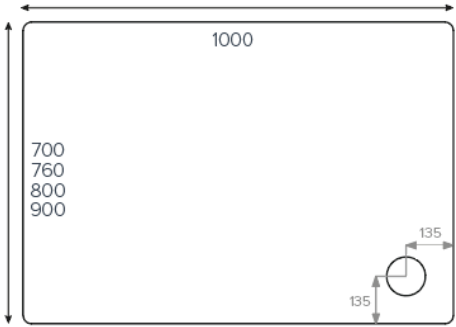

Rating: Class 2

RISER KIT

Kit Number	Description	Shape	Compatible Sizes
3		Rectangular	Up to 1200 x 900
6		Rectangular	Up to 1800 x 1000

Leg Cross Section

Leg Detail

- 45mm High
- Internal Depth 10-25mm
- Shoulder Width 52mm
- Leg Adjustment 87-140mm

Rectangle

- ③ 1000x700mm
- ③ 1000x800mm
- ③ 1000x760mm
- ③ 1000x900mm

Rectangle

- ③ 1100x760mm
- ③ 1100x900mm
- ③ 1100x800mm

Rectangle

- ③ 1200x700mm
- ③ 1200x800mm
- ③ 1200x760mm
- ③ 1200x900mm
- ⑥ 1300x800mm

1400

Rectangle

- ⑥ 1400x700mm
- ⑥ 1400x800mm
- ⑥ 1400x900mm

1500

Rectangle

- ⑥ 1500x700mm
- ⑥ 1500x760mm
- ⑥ 1500x800mm
- ⑥ 1500x900mm

1600

Rectangle

- ⑥ 1600x700mm
- ⑥ 1600x760mm
- ⑥ 1600x800mm
- ⑥ 1600x900mm

1700 / 1800

Rectangle

- ⑥ 1700x700mm
- ⑥ 1700x760mm
- ⑥ 1700x800mm
- ⑥ 1700x900mm
- ⑥ 1800x800mm

NABIS - RECTANGLE SHOWER TRAYS

PRODUCT CODE	SURFACE TYPE	SIZE
E14173	ANTI-SLIP	1700 X 800
E14172		1700 X 760
E14171		1700 X 700
E14170		1600 X 700
E14169		1400 X 900
E14168		1400 X 800
E14167		1200 X 900
E14166		1200 X 800
E14165		1200 X 760
E14164		1100 X 800
E14163		1000 X 900
E14162		1000 X 800
E14161		1000 X 700
E14160		900 X 760
E14141	STANDARD	1800 X 800
E14140		1700 X 900
E14139		1700 X 800
E14138		1700 X 760
E14137		1700 X 700
E14136		1600 X 800
E14135		1600 X 700
E14134		1500 X 800
E14133		1400 X 900
E14132		1400 X 800
E14131		1400 X 700
E14130		1200 X 900
E14129		1200 X 800
E14128		1200 X 760
E14127		1200 X 700
E14126		1100 X 800
E14125		1000 X 900
E14124		1000 X 800
E14123		1000 X 700
E14122		900 X 800
E14121	900 X 760	
E14120	800 X 700	