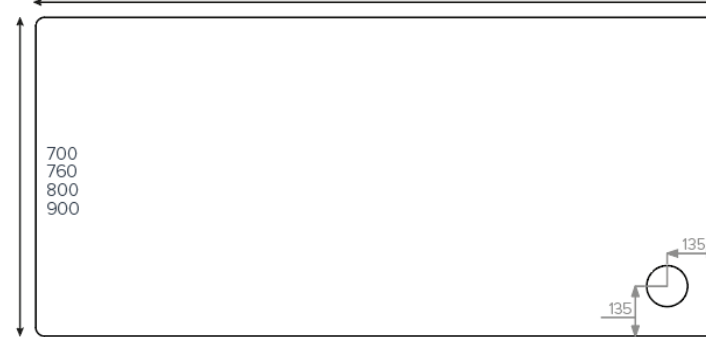

Rectangle

- ③ 1000x700mm
- ③ 1000x800mm
- ③ 1000x760mm
- ③ 1000x900mm

Rectangle

- ③ 1100x760mm
- ③ 1100x900mm
- ③ 1100x800mm

Rectangle

- ③ 1200x700mm
- ③ 1200x800mm
- ③ 1200x760mm
- ③ 1200x900mm
- ⑥ 1300x800mm

1400

Rectangle

- ⑥ 1400x700mm
- ⑥ 1400x800mm
- ⑥ 1400x900mm

1500

Rectangle

- ⑥ 1500x700mm
- ⑥ 1500x760mm
- ⑥ 1500x800mm
- ⑥ 1500x900mm

1600

Rectangle

- ⑥ 1600x700mm
- ⑥ 1600x760mm
- ⑥ 1600x800mm
- ⑥ 1600x900mm

1700 / 1800

Rectangle

- ⑥ 1700x700mm
- ⑥ 1700x760mm
- ⑥ 1700x800mm
- ⑥ 1700x900mm
- ⑥ 1800x800mm

NABIS - RECTANGLE SHOWER TRAYS

PRODUCT CODE	SURFACE TYPE	SIZE
E14173	ANTI-SLIP	1700 X 800
E14172		1700 X 760
E14171		1700 X 700
E14170		1600 X 700
E14169		1400 X 900
E14168		1400 X 800
E14167		1200 X 900
E14166		1200 X 800
E14165		1200 X 760
E14164		1100 X 800
E14163		1000 X 900
E14162		1000 X 800
E14161		1000 X 700
E14160		900 X 760
E14141	STANDARD	1800 X 800
E14140		1700 X 900
E14139		1700 X 800
E14138		1700 X 760
E14137		1700 X 700
E14136		1600 X 800
E14135		1600 X 700
E14134		1500 X 800
E14133		1400 X 900
E14132		1400 X 800
E14131		1400 X 700
E14130		1200 X 900
E14129		1200 X 800
E14128		1200 X 760
E14127		1200 X 700
E14126		1100 X 800
E14125		1000 X 900
E14124		1000 X 800
E14123		1000 X 700
E14122		900 X 800
E14121	900 X 760	
E14120	800 X 700	