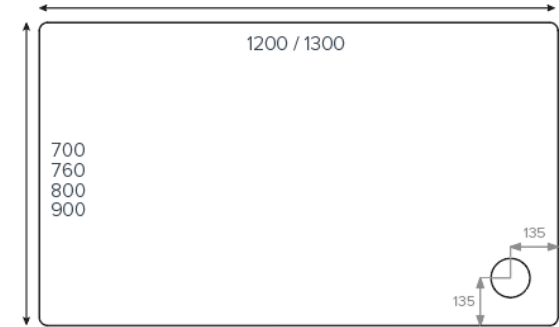

Rating: Class 2

RISER KIT

Kit Number	Description	Shape	Compatible Sizes
3		Rectangular	Up to 1200 x 900
6		Rectangular	Up to 1800 x 1000

Leg Cross Section

Leg Detail

- 45mm High
- Internal Depth 10-25mm
- Shoulder Width 52mm
- Leg Adjustment 87-140mm

Rectangle

- ③ 1000x700mm
- ③ 1000x800mm
- ③ 1000x760mm
- ③ 1000x900mm

Rectangle

- ③ 1100x760mm
- ③ 1100x900mm
- ③ 1100x800mm

Rectangle

- ③ 1200x700mm
- ③ 1200x800mm
- ③ 1200x760mm
- ③ 1200x900mm
- ⑥ 1300x800mm

1400

Rectangle

- ⑥ 1400x700mm
- ⑥ 1400x800mm
- ⑥ 1400x900mm

1500

Rectangle

- ⑥ 1500x700mm
- ⑥ 1500x760mm
- ⑥ 1500x800mm
- ⑥ 1500x900mm

1600

Rectangle

- ⑥ 1600x700mm
- ⑥ 1600x760mm
- ⑥ 1600x800mm
- ⑥ 1600x900mm

1700 / 1800

Rectangle

- ⑥ 1700x700mm
- ⑥ 1700x760mm
- ⑥ 1700x800mm
- ⑥ 1700x900mm
- ⑥ 1800x800mm

NABIS - RECTANGLE SHOWER TRAYS

PRODUCT CODE	SURFACE TYPE	SIZE
E14173	ANTI-SLIP	1700 X 800
E14172		1700 X 760
E14171		1700 X 700
E14170		1600 X 700
E14169		1400 X 900
E14168		1400 X 800
E14167		1200 X 900
E14166		1200 X 800
E14165		1200 X 760
E14164		1100 X 800
E14163		1000 X 900
E14162		1000 X 800
E14161		1000 X 700
E14160		900 X 760
E14141	STANDARD	1800 X 800
E14140		1700 X 900
E14139		1700 X 800
E14138		1700 X 760
E14137		1700 X 700
E14136		1600 X 800
E14135		1600 X 700
E14134		1500 X 800
E14133		1400 X 900
E14132		1400 X 800
E14131		1400 X 700
E14130		1200 X 900
E14129		1200 X 800
E14128		1200 X 760
E14127		1200 X 700
E14126		1100 X 800
E14125		1000 X 900
E14124		1000 X 800
E14123		1000 X 700
E14122		900 X 800
E14121	900 X 760	
E14120	800 X 700	